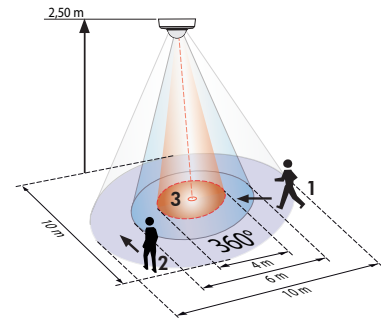

### MŰSZAKI ADATOK

- 230V~ ±10%
- 360°
- áthaladás Ø 10,00 m  
megközelítés Ø 6,00 m
- AP = IP44; DE = IP23;  
UP = IP20 / II. osztály / CEE
- AP** Ø 106 x Ma 53 mm  
**DE** Ø 83 x Ma 81 mm  
**UP** Ø 106 x Ma 63 mm
- 25°C – +50°C
- UV és ütészálló polikarbonát
- IR-PD3N, IR-PD-Mini
- 1 csatorna (világítás vezérlés)**
- 2300 W, cosφ = 1;  
1150 VA, cosφ = 0,5
- 30 mp - 30 perc vagy impulzus
- 10 - 2000 Lux

### TERMÉKINFORMÁCIÓ

- Távírányítású mennyezeti mozgásérzékelő **LUXOMAT® PD3N-1C** mint falon kívüli, álmennyezetbe építhető és falon kívüli változatban, köralakú érzékelési tartománnyal
- Egy kapcsoló csatorna a világítás kapcsolásához
- Nagy teljesítményű relék a nagyobb lámpateljesítmények kapcsolásához
- Speciális optikai rendszer a legkisebb mozgások érzékelése érdekében
- Alap kivitelben impulzus funkció (gong)
- **Alkalmazási példák:** kisebb felületek, így lépcsőház, egyedi garázs, előtér, WC megfigyelése

AP

DE

UP

- 1 ■ Megközelítés
- 2 ■ Áthaladás
- 3 ■ Ülő tevékenység