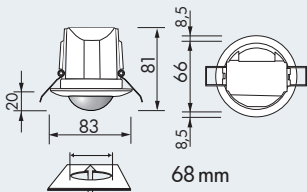

LUXOMAT® PD3N-1C-AP/-DE/-UP

Távírányítással

AP

ÚJ!

DE

UP

MŰSZAKI ADATOK

- 230V~ ±10%
- 360°
- áthaladás Ø 10,00 m
  megközelítés Ø 6,00 m
- AP = IP44; DE = IP23;
  UP = IP20 / II. osztály / CEE
- **AP** Ø 106 x Ma 53 mm
  DE Ø 83 x Ma 81 mm
  UP Ø 106 x Ma 63 mm
- -25°C – +50°C
- UV és ütészálló polikarbonát
- IR-PD3N, IR-PD-Mini
- **1 csatorna (világítás vezérlés)**
- 2300 W, cosφ = 1;
  1150 VA, cosφ = 0,5
- 30 mp - 30 perc vagy impulzus
- 10 - 2000 Lux

TERMÉKINFORMÁCIÓ

- Távírányítású mennyezeti mozgásérzékelő **LUXOMAT® PD3N-1C** mint falon kívüli, álmennyezetbe építhető és falon kívüli változatban, köralakú érzékelési tartománnyal
- Egy kapcsoló csatorna a világítás kapcsolásához
- Nagy teljesítményű relék a nagyobb lámpateljesítmények kapcsolásához
- Speciális optikai rendszer a legkisebb mozgások érzékelése érdekében
- Alap kivitelben impulzus funkció (gong)
- **Alkalmazási példák:** kisebb felületek, így lépcsőház, egyedi garázs, előtér, WC megfigyelése

AP

DE

UP

- 1 ■ Megközelítés
- 2 ■ Áthaladás
- 3 ■ Ülő tevékenység

TARTOZÉK (OPCIONÁLIS)

IR-PD3N

(Külön kell megrendelni)

IR-PD-Mini

(Külön kell megrendelni)

Védőkosár

Árnyékoló lamellák
36. oldalon!

RC tag
36. oldalon!

Típus	Szín	Cikkszám
PD3N-1C-AP	fehér	92190
PD3N-1C-DE	fehér	92196
PD3N-1C-UP	fehér	92186
Tartozék (opcionális)		
LUXOMAT® IR-PD3N	szürke	92105
LUXOMAT® IR-PD-Mini	szürke	92159
Védőkosár BSK	fehér	92199