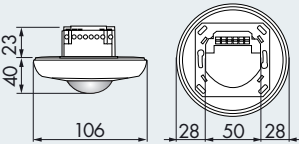

- 1 ■ Megközelítés
- 2 ■ Áthaladás
- 3 ■ Ülő tevékenység